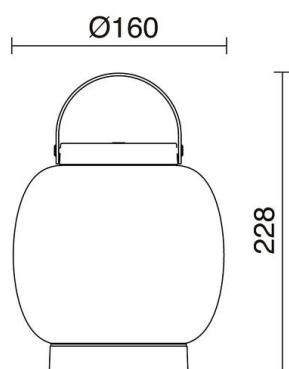

BUBBLE 969A-L0102L-04

Portátil BUBBLE IP54 LED SMD 2W 3000K Antracita

La nueva luminaria portátil Bubble es compacta y ligera, ideal para terrazas, jardines y cualquier espacio exterior o interior. Con 3 intensidades de luz. Incluye adaptador y cable USB 5Vdc 1 A para su carga.

DATOS GENERALES

Categoría	Decorativa
Familia	Bubble
Acabado	[04] Antracita
Ubicación	Exterior
Instalación	Sobremesa, Suelo
Material del cuerpo	Aluminio
Material del difusor	Policarbonato matizado
Clase ETIM	EC000347
EAN	8433264114596

FUENTES Y HACES DE LUZ

Fuentes	LED SMD 2W max. 202lm 3000K CRI80
Eficiencia energética	A++
Haz	Rotosimétrica

DATOS TÉCNICOS

Dimensiones	Longitud x Anchura x Altura (mm): 160 x 160 x 228
IP	IP54
IK	06
Clase eléctrica	Clase III
Voltaje de entrada	5V DC V
Equipo auxiliar	Cargador de batería
Recargable	Con cargador
Puertos USB carga dispositivos	(1)
Ciclo de carga	3,0 h
Autonomía de la batería	4,0 h
Interruptores	1
Horas de vida	40.000 h
LED de duración L	80
LED de duración B	50
Salidas de cable	1
Categoría ECORAE I	LED-B
Superficies inflamables	Sí