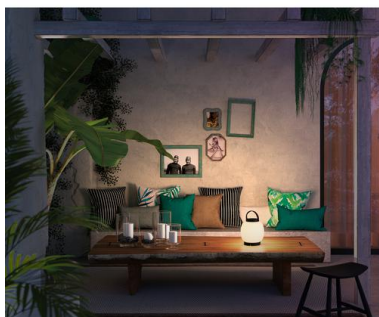

DATOS TÉCNICOS

Dimensiones	Longitud x Anchura x Altura (mm): 160 x 160 x 228
IP	IP54
IK	06
Clase eléctrica	Clase III
Voltaje de entrada	5V DC V
Equipo auxiliar	Cargador de batería
Recargable	Con cargador
Puertos USB carga dispositivos	(1)
Ciclo de carga	3,0 h
Autonomía de la batería	4,0 h
Interruptores	1
Horas de vida	40.000 h
LED de duración L	80
LED de duración B	50
Salidas de cable	1
Categoría ECORAE I	LED-B
Superficies inflamables	Sí